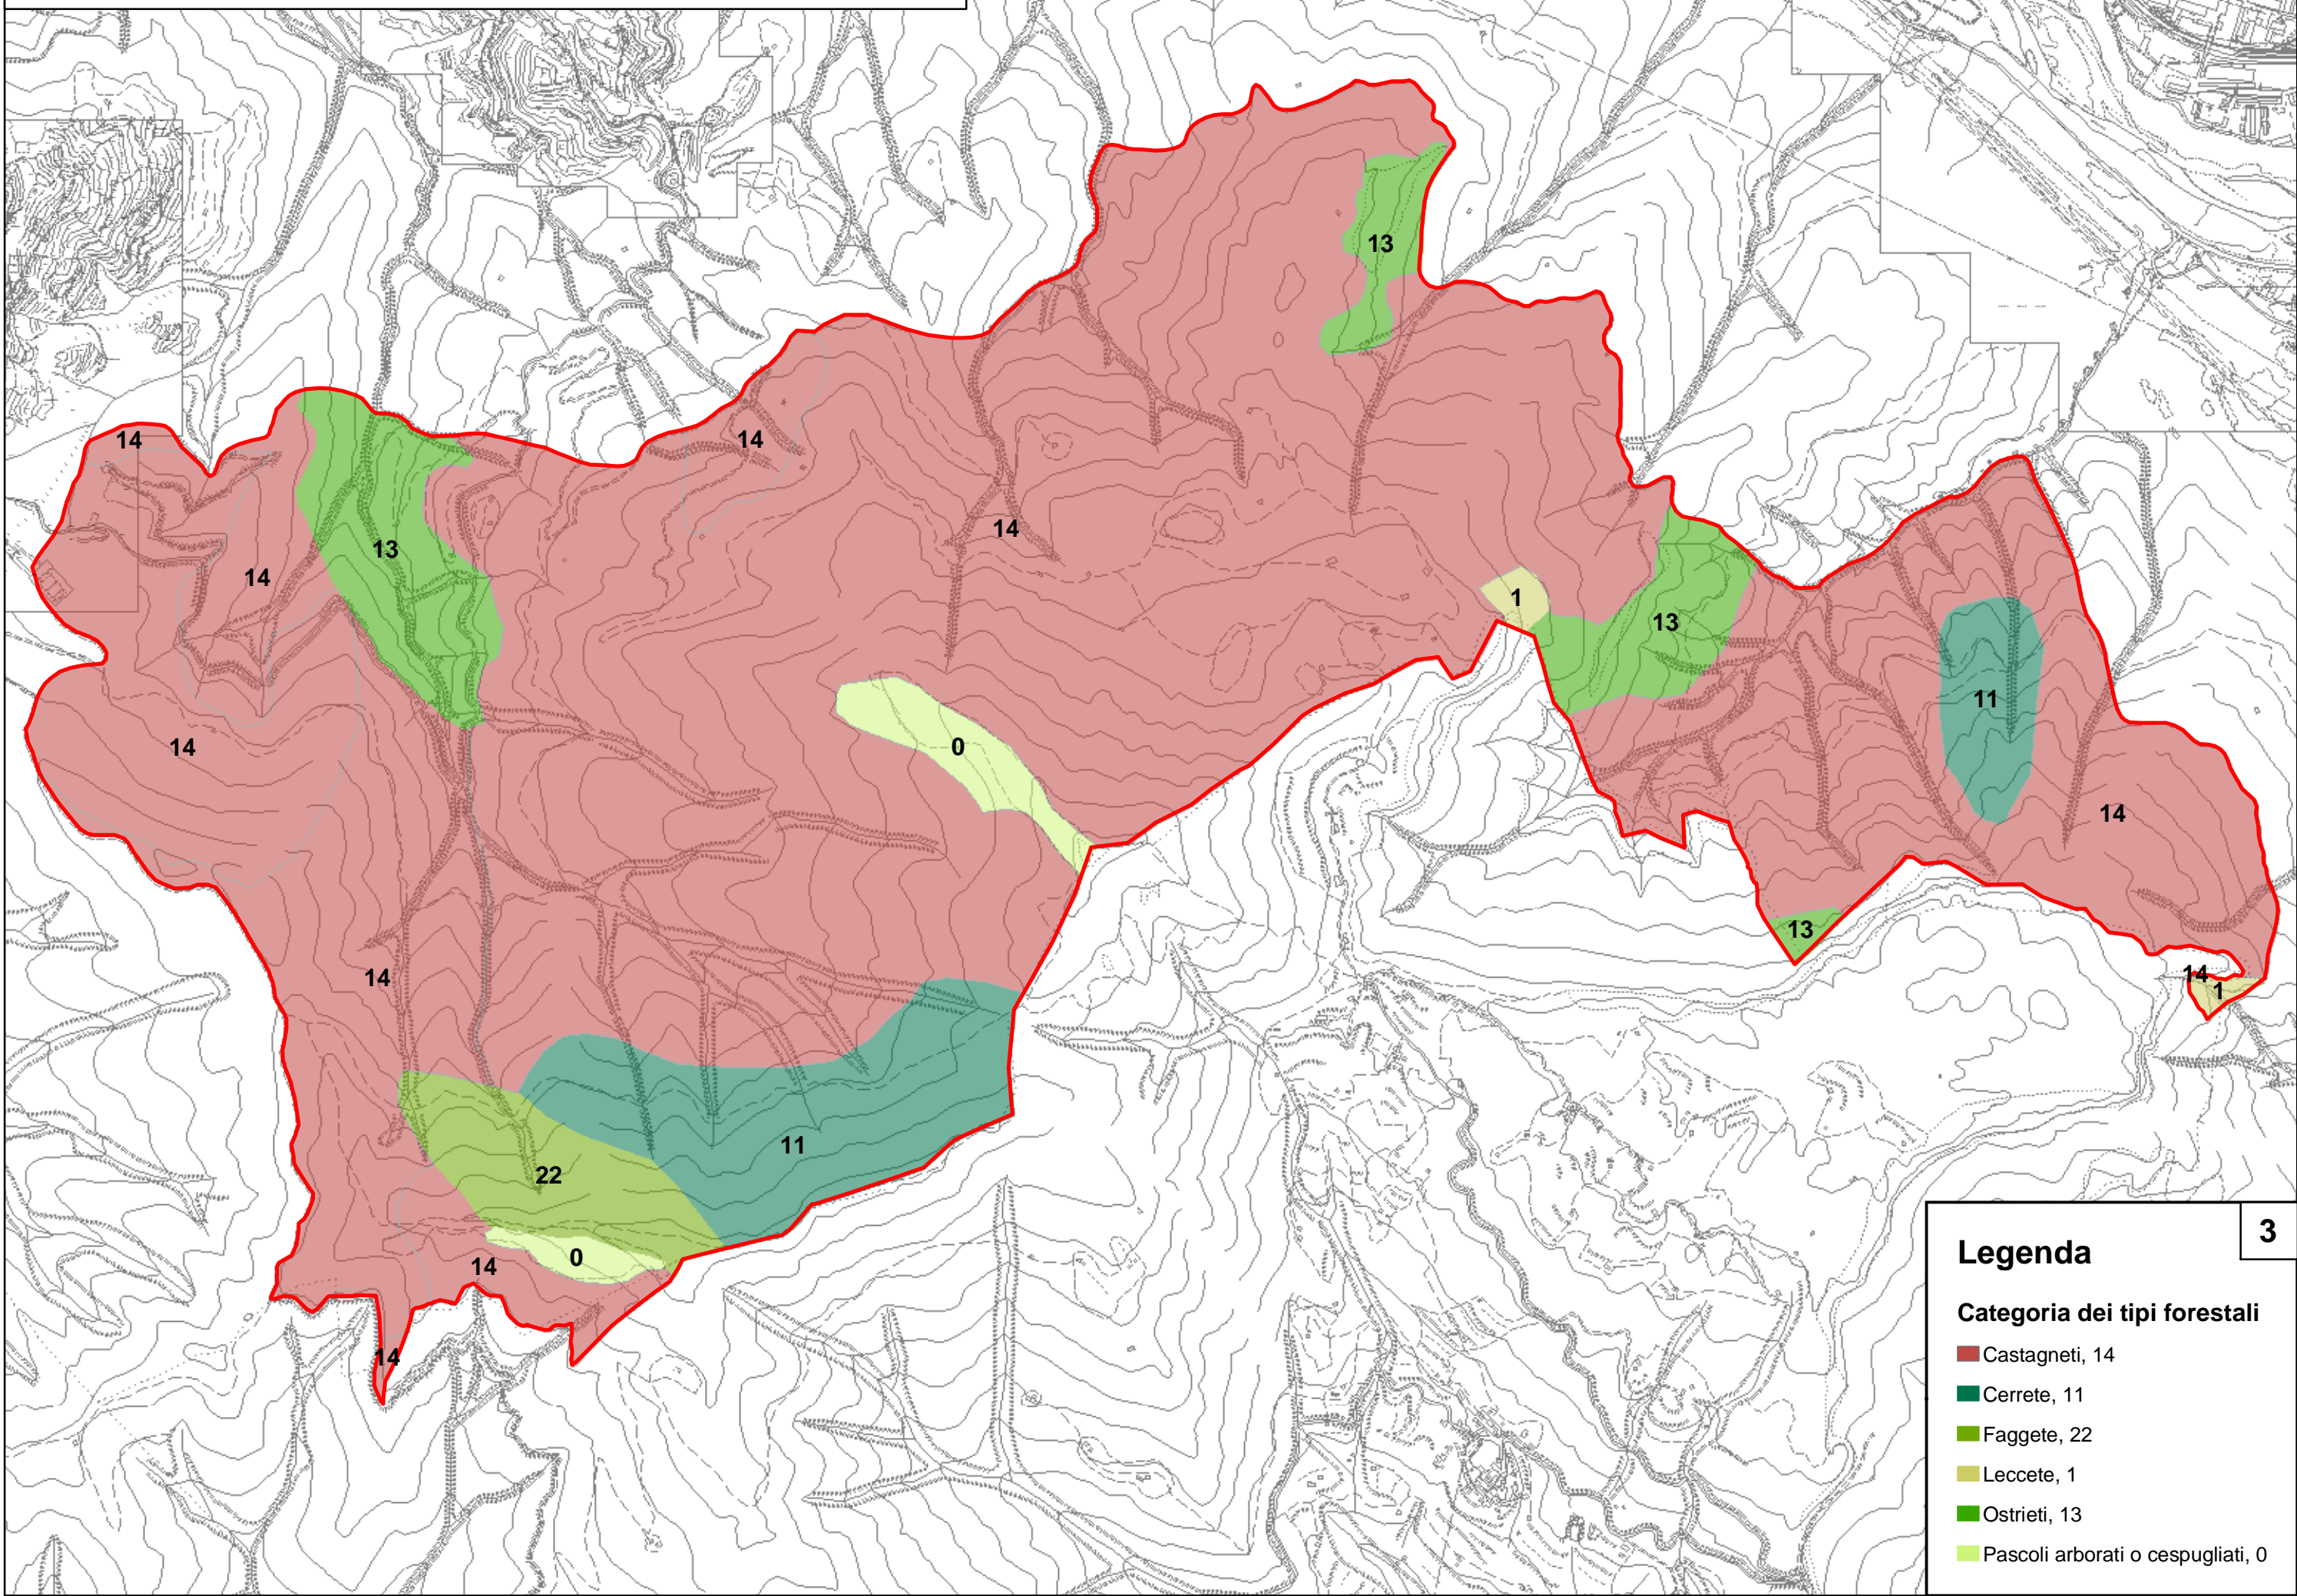

**CARTA DELLA VEGETAZIONE FORESTALE - AdB SERCHIO**  
(estratto perimetrazione SIR)

**Legenda** 3

**Categoria dei tipi forestali**

- Castagneti, 14
- Cerrete, 11
- Faggete, 22
- Leccete, 1
- Ostrieti, 13
- Pascoli arborati o cespugliati, 0